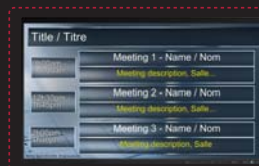

BIBLIOTHÈQUES DE CONTENUS

PERSONNALISÉES