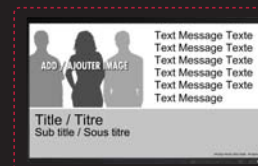

GÉNÉRÉES PAR L'USAGER